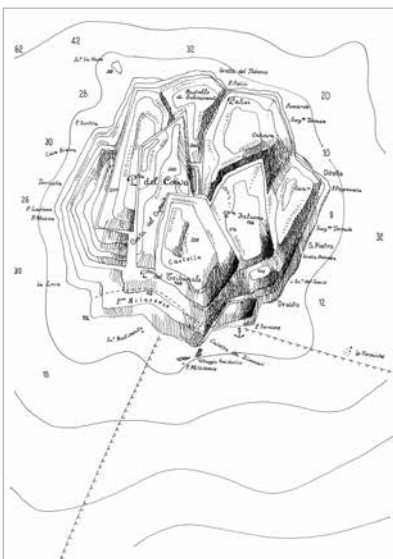

Il Tempo della Festa 47
China su carta / ink on paper
29,7 x 42 cm